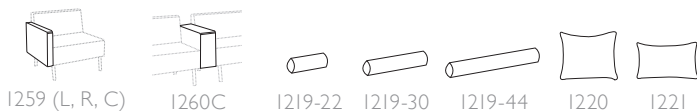

ARMS & PILLOWS

I259 (L, R, C) I260C I219-22 I219-30 I219-44 I220 I221

ERG
INTERNATIONAL

www.erginternational.com